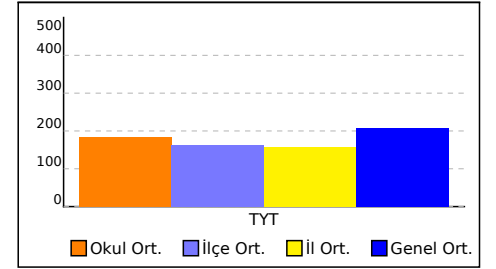

PUAN ORT. GÖRE KIYAS