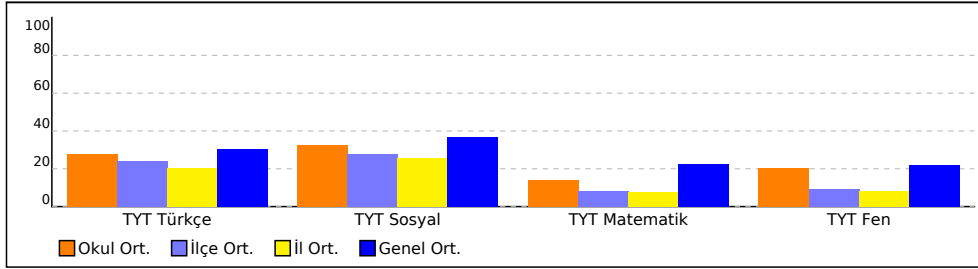

TESTLERİ NET ORTALAMALARINA GÖRE KIYASLAMA