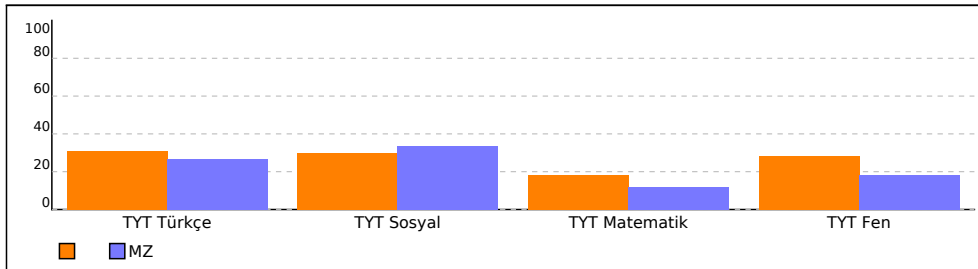

NET ORTALAMASINA GÖRE ŞUBE KARŞILAŞTIRMA